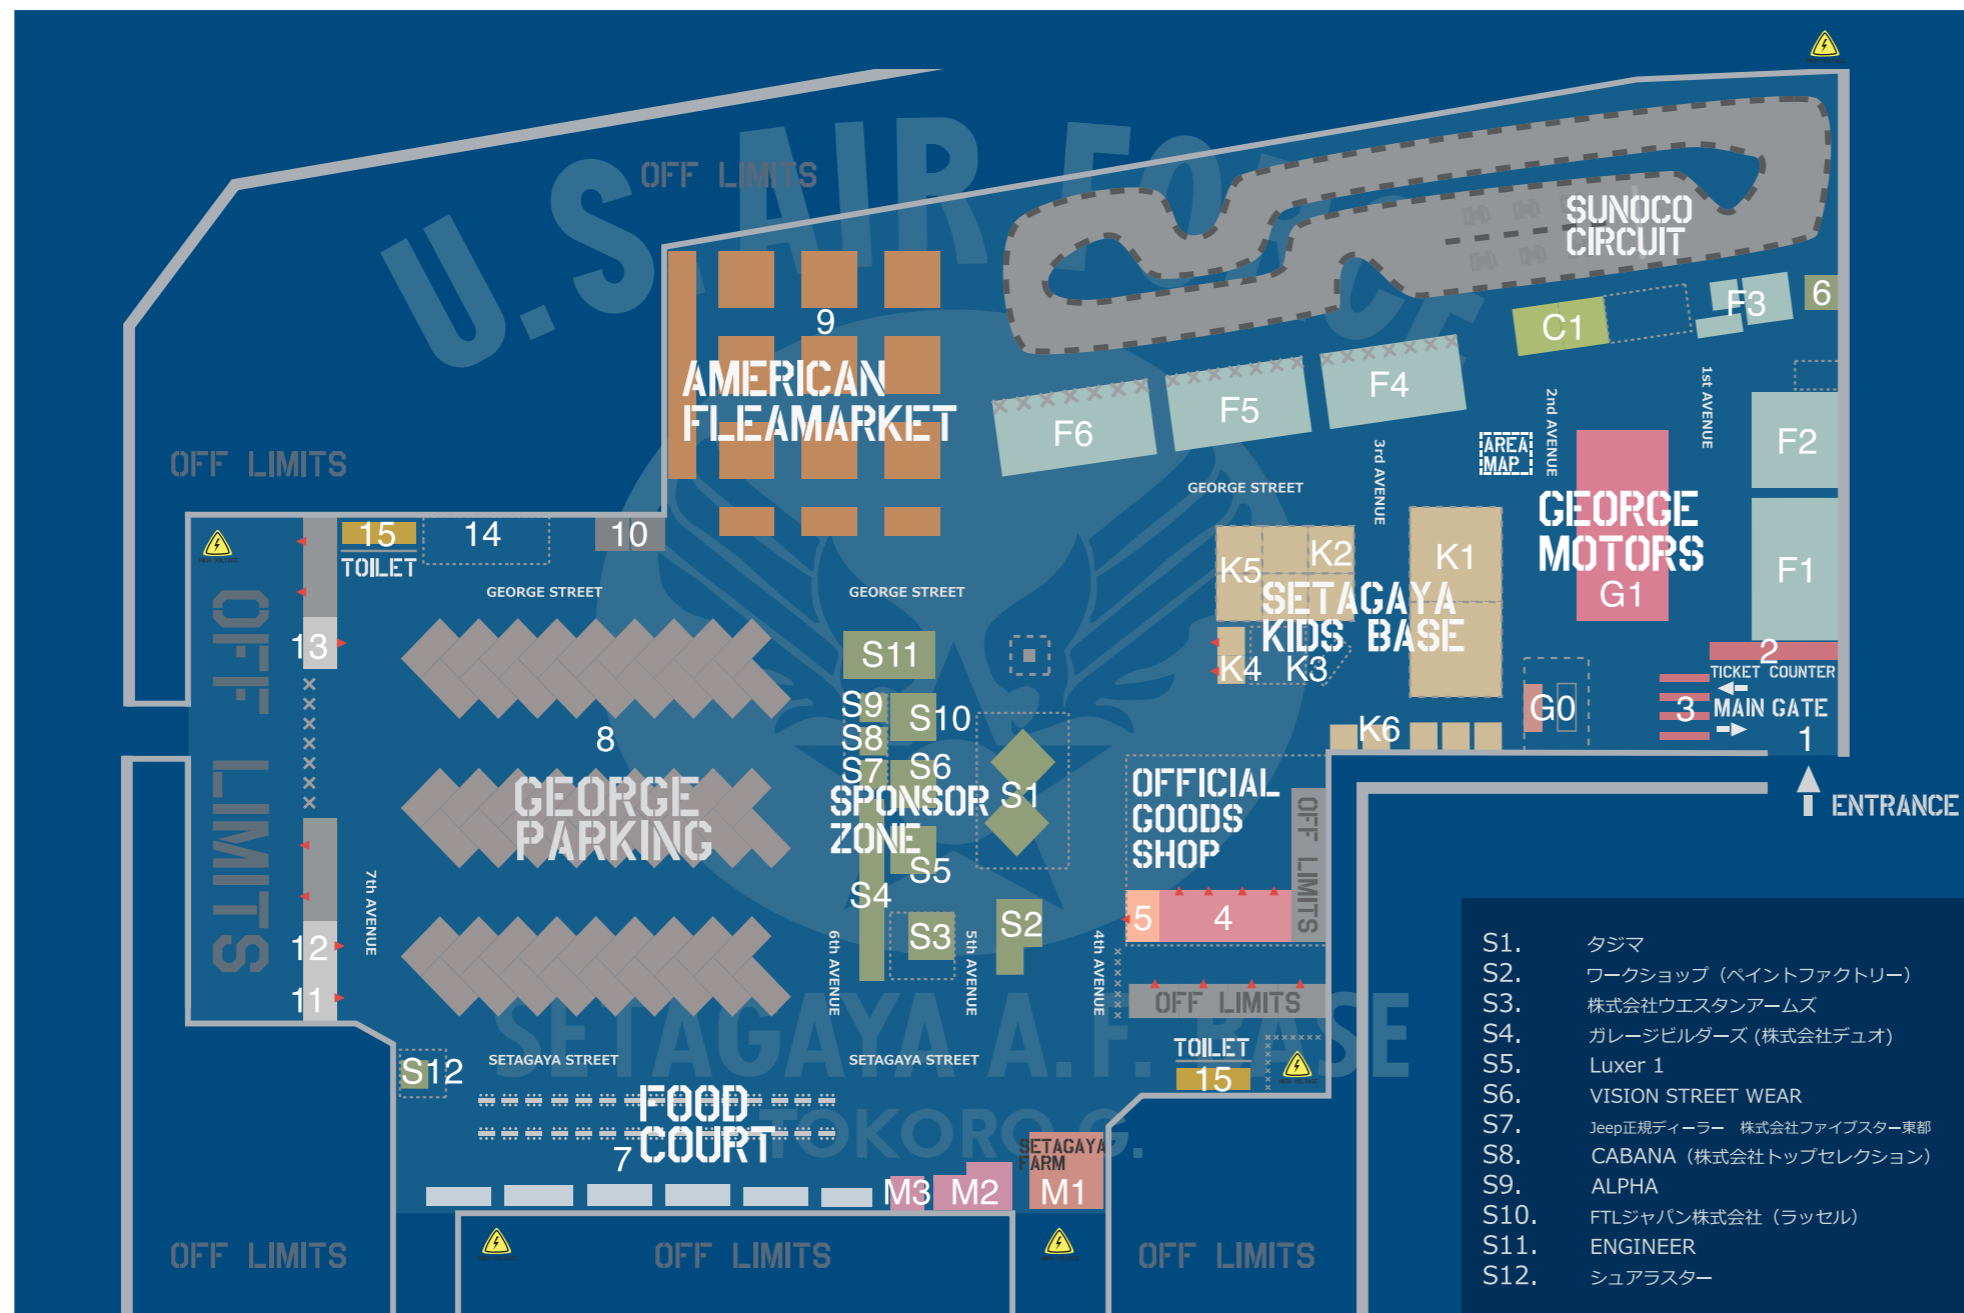

# AMERICAN PICNIC DAY

U.S. AIR FORCE SETAGAYA BASE TOKORO.G.

## AREA MAP

1. ENTRANCE
2. TICKET COUNTER
3. MAIN GATE
4. OFFICIAL GOODS SHOP
5. JAM CRACKER RECORD SHOP
6. 佐川急便
7. FOOD COURT
8. GEORGE PARKING
9. AMERICAN FLEA MARKET
10. DRINK SHOP
11. 救護スペース
12. 授乳スペース
13. 警備
14. 喫煙スペース
15. トイレ

G1. GEORGE MOTORS

- F1. SUNDANCE
- F2. TOYS McCOY
- F3. SUNOCO (日本サン石油株式会社)
- F4. ROD MOTORS
- F5. i-5
- F6. MOON AUTO

C1. SUNOCO CIRCUIT

- K1. タミヤ・RCカーサーキット
- K2. SETAGAYA GAME CORNER
- K3. タカラトミー・トミカ
- K4. 前売りトミカ引き換え所
- K5. 世田谷ベースグッズを作ろう
- K6. GCG LLC SHOP

- M1. SETAGAYA FARM (Honda)
- M2. SETAGAYA FARM GOODS SHOP (Daytona)
- M3. BS フジ

- S1. タジマ
- S2. ワークショップ (ペイントファクトリー)
- S3. 株式会社ウエスタンアームズ
- S4. ガレージビルダーズ (株式会社デュオ)
- S5. Luxer 1
- S6. VISION STREET WEAR
- S7. Jeep正規ディーラー 株式会社ファイブスター東都
- S8. CABANA (株式会社トップセレクション)
- S9. ALPHA
- S10. FTLジャパン株式会社 (ラッセル)
- S11. ENGINEER
- S12. シュアラスター